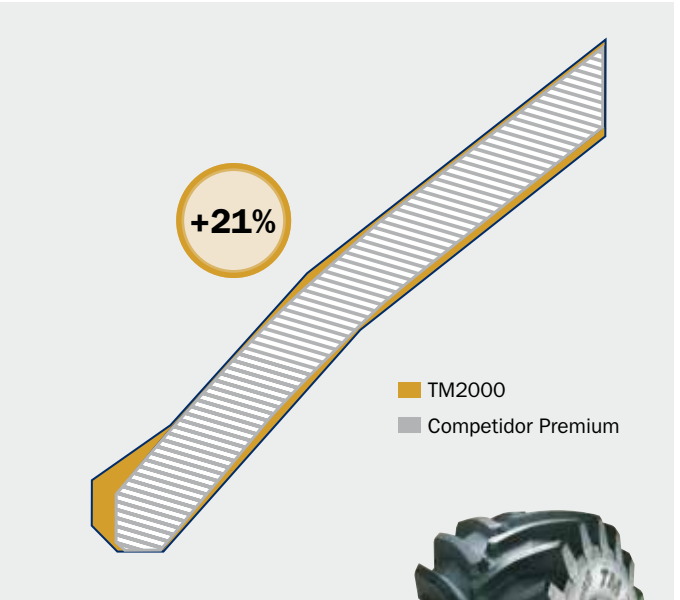

TM2000. Enriquece tus cultivos.

Descarga gratis la App

Tire iBrochure

TM2000

La última generación de neumáticos radiales para cosechadoras es el resultado de la tecnología más avanzada y de la dilatada experiencia de Trelleborg en neumáticos agrícolas.

Elevada capacidad de carga, garantizada por su resistente carcasa y sus tacos extra anchos.

Sólida construcción radial para la máxima fiabilidad en todas las condiciones de trabajo.

MEDIDA	Modelo	SW mm	D mm	R.b.C. mm	C.d.R. mm	R.I.	Llanta	Otras opciones de llanta	Tipo	Cámara
620/75R26 166A8 (23.1R26)	TM2000	633	1590	716	4850	750	DW20B		SIN CÁMARA	
650/75R32 172A8 (24.5R32)	TM2000	662	1817	805	5495	825	DW20B		SIN CÁMARA	24.5-32
710/75R32 177A8	TM2000	735	1850	830	5595	875	DW23B		SIN CÁMARA	30.5-32
800/65R32 178A8 (30.5LR32)	TM2000	800	1846	829	5595	875	DW27B	DW25B - DH27 - DW28B	SIN CÁMARA	30.5-32
900/60R32 181A8	TM2000	890	1900	855	5765	925	DW30B	DW27B - DW28B	SIN CÁMARA	30.5-32