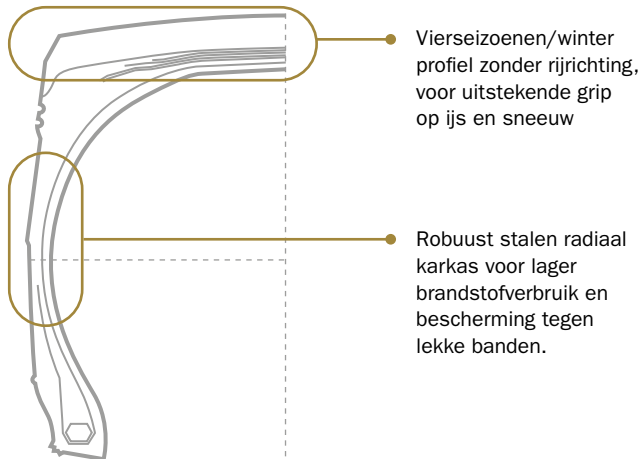

Toepassingen

GRADER

WIELLADER

Band eigenschappen

VIERSEIZOENEN

VOLLEDIG STAAL
RADIAAL
CONSTRUCTIE

VEEL GRIP
OP SNEEUW

UITSTEKEND
RIJCOMFORT

* Karkas moet worden gecontroleerd door een erkend bandenvernieuwing bedrijf voordat de band opnieuw mag worden geherprofileerd.

EMR 1025

PREMIUM RADIAAL LUCHTBAND

Nieuwe zijwangbescherming

**Superieure
bandentechnologie
voor het hele jaar
door te gebruiken.**